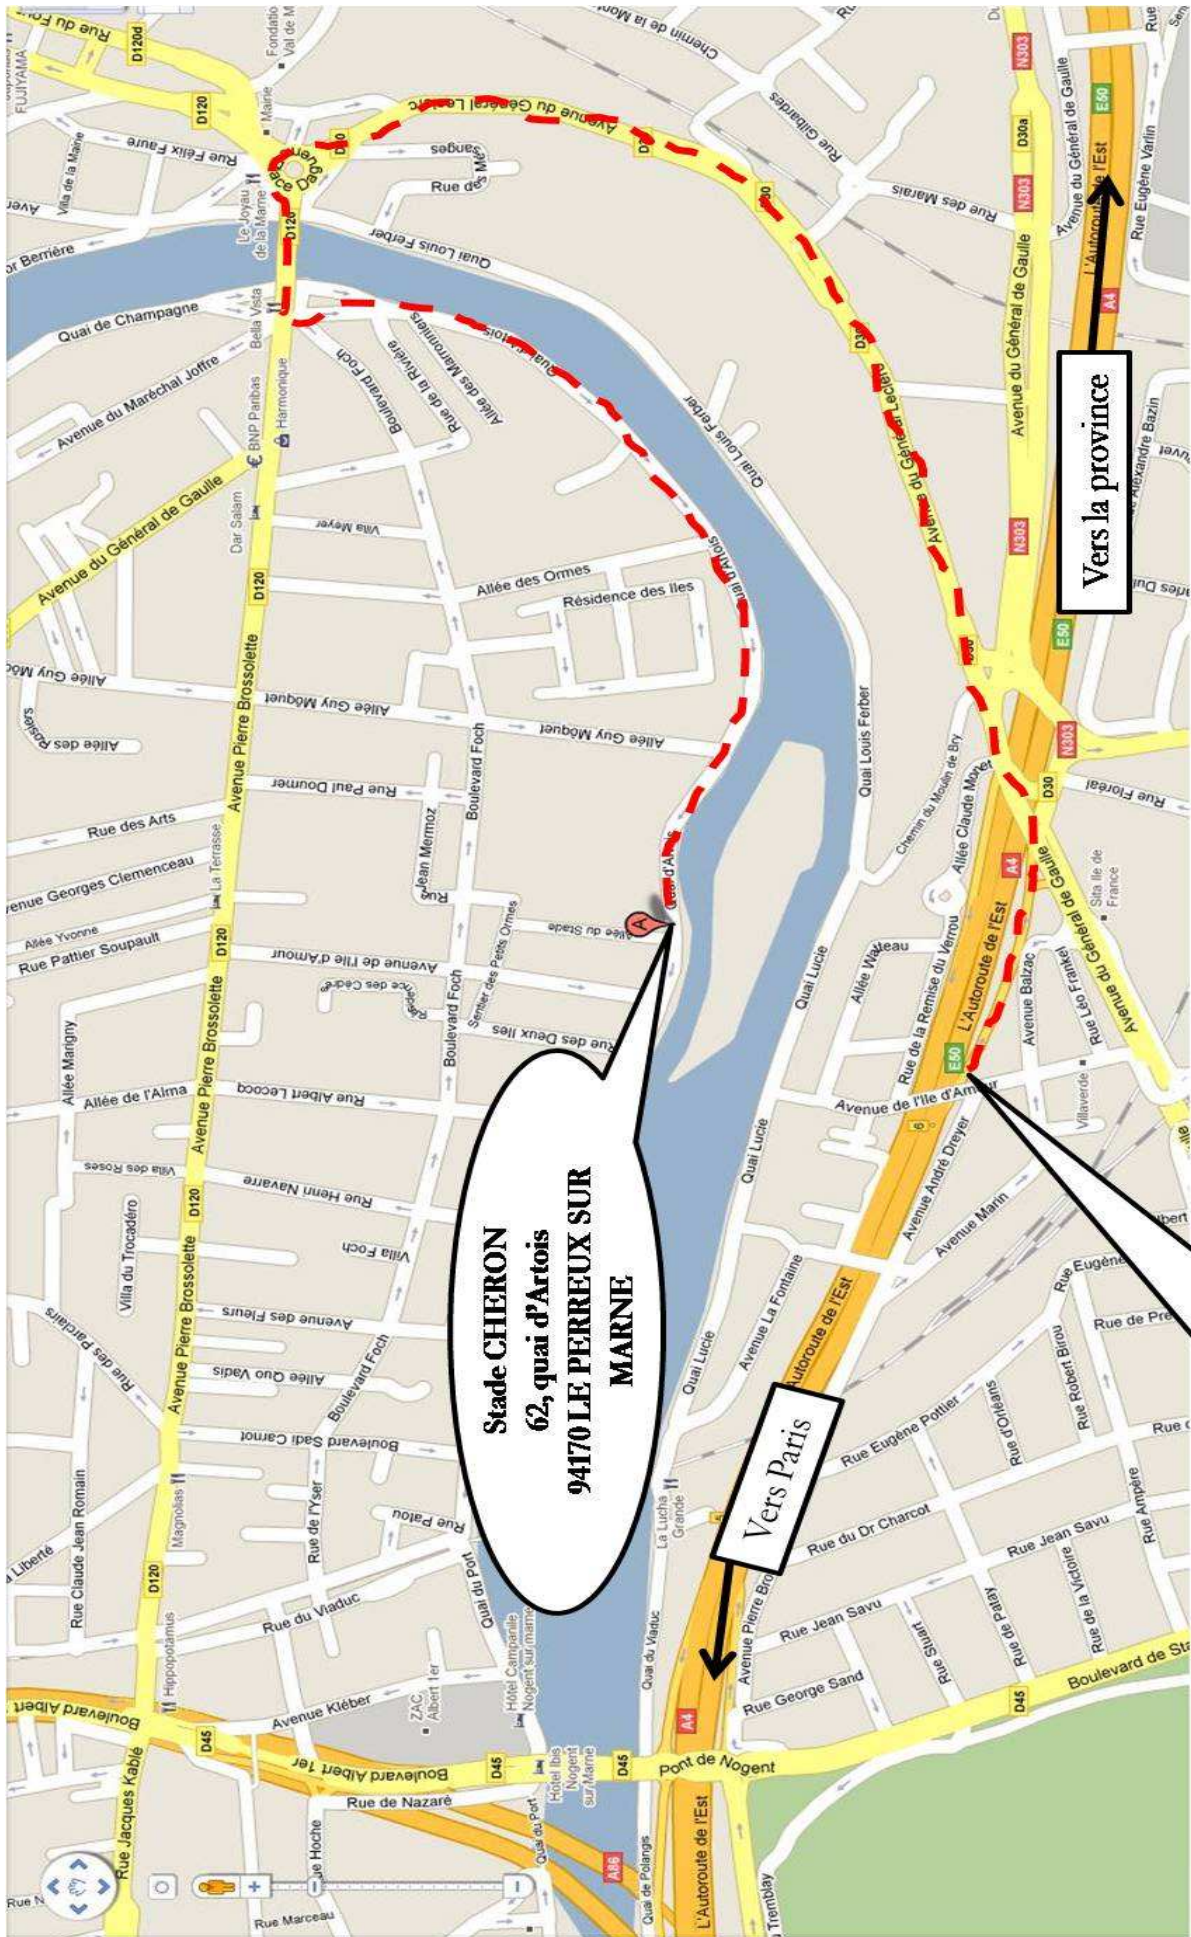

LE PLAN D'ACCES

Stade CHERON
62, quai d'Artois
94170 LE PERREUX SUR MARNE

Vers la province

Vers Paris

A4 Sortie
CHAMPIGNY Sur MARNE
/ BRY Sur MARNE